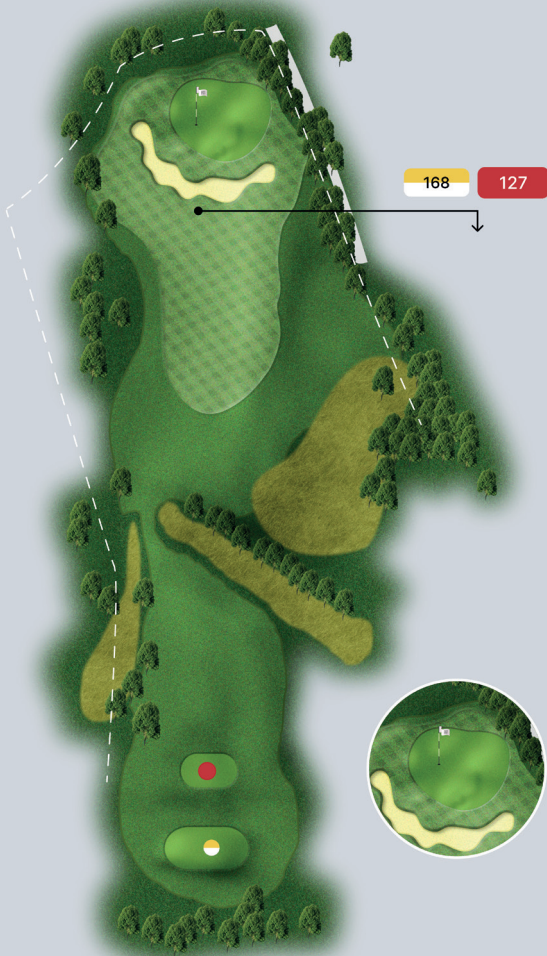

248

Loch 5

Tony's Eagle

Par: 5 Hcp: 5

HCP
5

Herren
490

Herren
484
Damen

Damen
431

Loch 6

Bambergers Bach

Par: 4 Hcp: 13

HCP
13

Herren
340

Herren
306
Damen

Damen
253

Loch 7

Lothar's Gedächtnis

Par: **3** Hcp: **11**

HCP
11

Herren
204

Herren
204
Damen

Damen
163

Loch 8

Dagmar „First Lady“