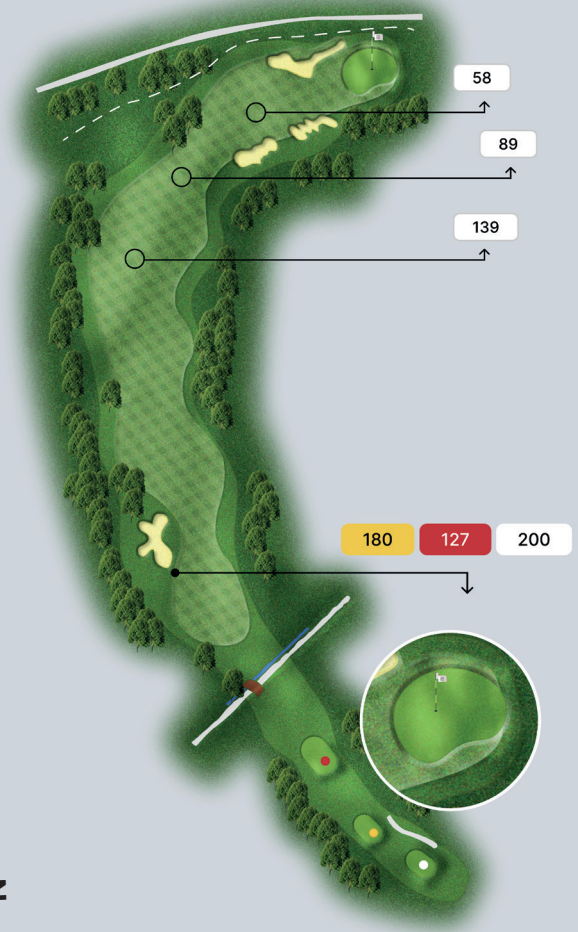

Damen

239

Loch 11

Arif's Allee

Par: 4 Hcp: 16

HCP
16

Herren
269

Herren
269
Damen

Damen
251

Loch 12

Thomas Werkstatt

Par: 5 Hcp: 2

HCP
2

Herren
514

Herren
294
Damen

Damen
462

Loch 13

Warren's One

Par: **3** Hcp: **18**

HCP

18

Herren

175

Herren