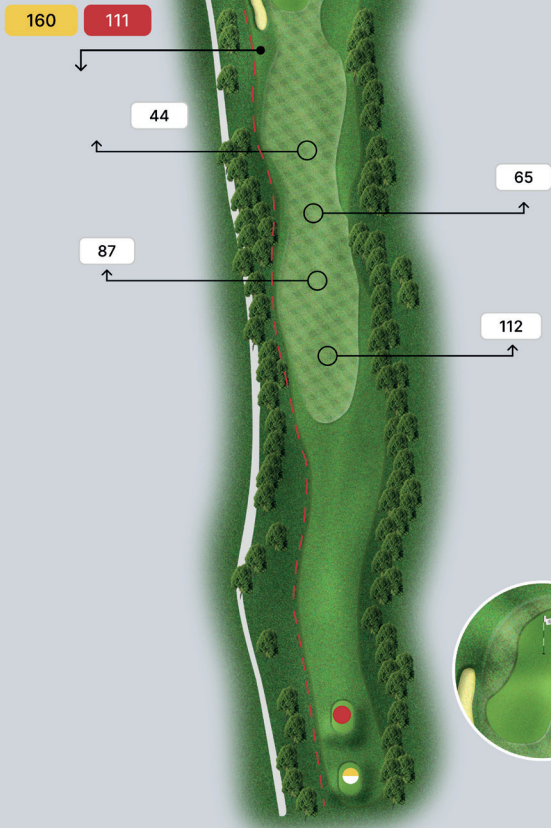

413

Herren

361

Damen

Damen

289

Loch 10

Rüdiger's Maßstab

Par: 4 Hcp: 12

HCP

12

Herren

265

Herren

265

Damen

Damen

239

Loch 11

Arif's Allee

Par: 4 Hcp: 16

HCP
16

Herren
269

Herren
269
Damen