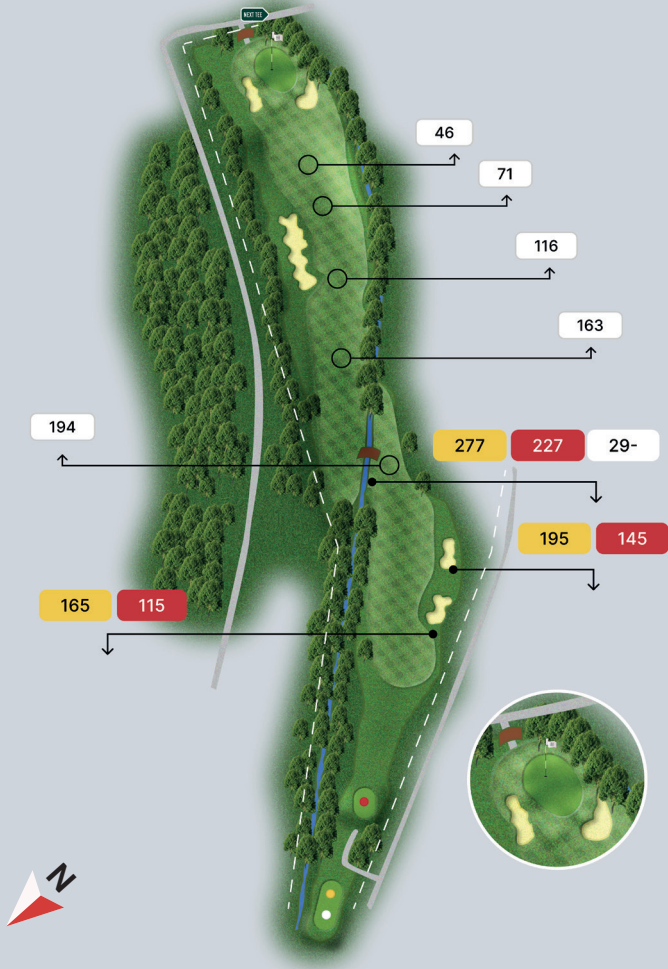

Loch 6

Bambergers Bach

Par: 4 Hcp: 13

HCP
13

Herren
340

Herren
306
Damen

Damen
253

Loch 7

Lothar's Gedächtnis

Par: **3** Hcp: **11**

HCP
11

Herren
204

Herren
204
Damen

Damen
163

Loch 8

Dagmar „First Lady“

Par: **5** Hcp: **1**

HCP

1

Herren

514

Herren

498

Damen