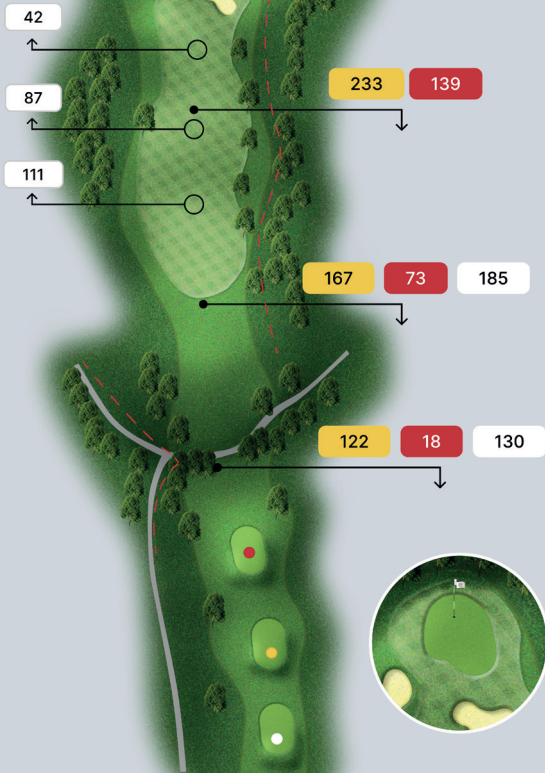

Damen
251

Loch 12

Thomas Werkstatt

Par: 5 Hcp: 2

HCP
2

Herren
514

Herren
294
Damen

Damen
462

Loch 13

Warren's One

Par: **3** Hcp: **18**

HCP

18

Herren

175

Herren

175

Damen

Damen

132

Loch 14

Burger's Buckel

Par: 4 Hcp: 4

HCP

Loch 15

Julia's Jubiläum

Par: 3 Hcp: 14

HCP
14

Herren
155

Herren
155
Damen

Damen
119

HEITLINGER
GOLF RESORT