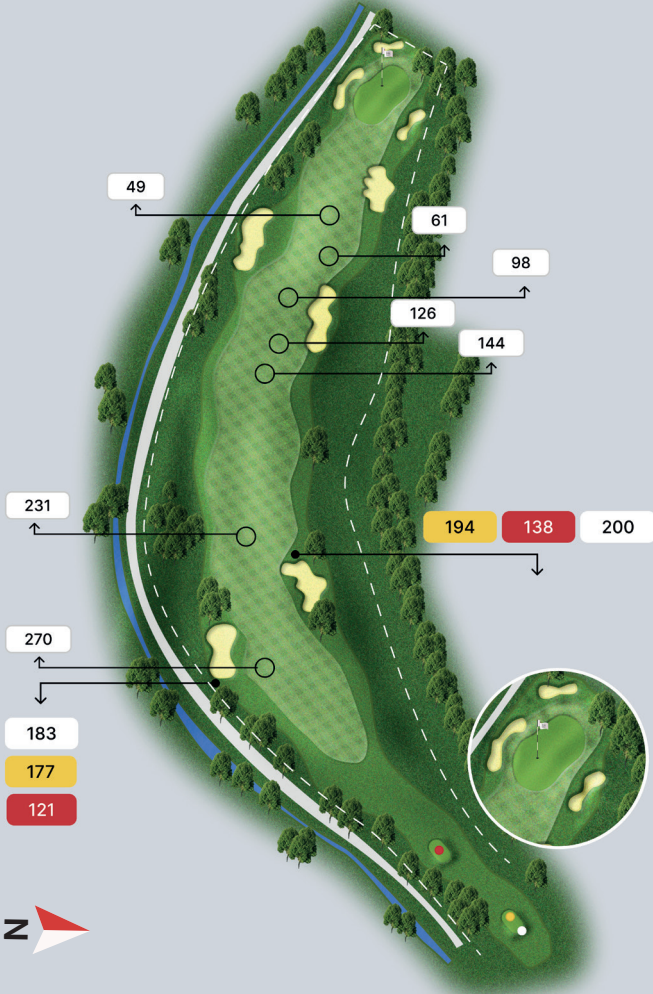

248

Loch 5

Tony's Eagle

Par: 5 Hcp: 5

HCP
5

Herren
490

Herren
484
Damen

Damen
431